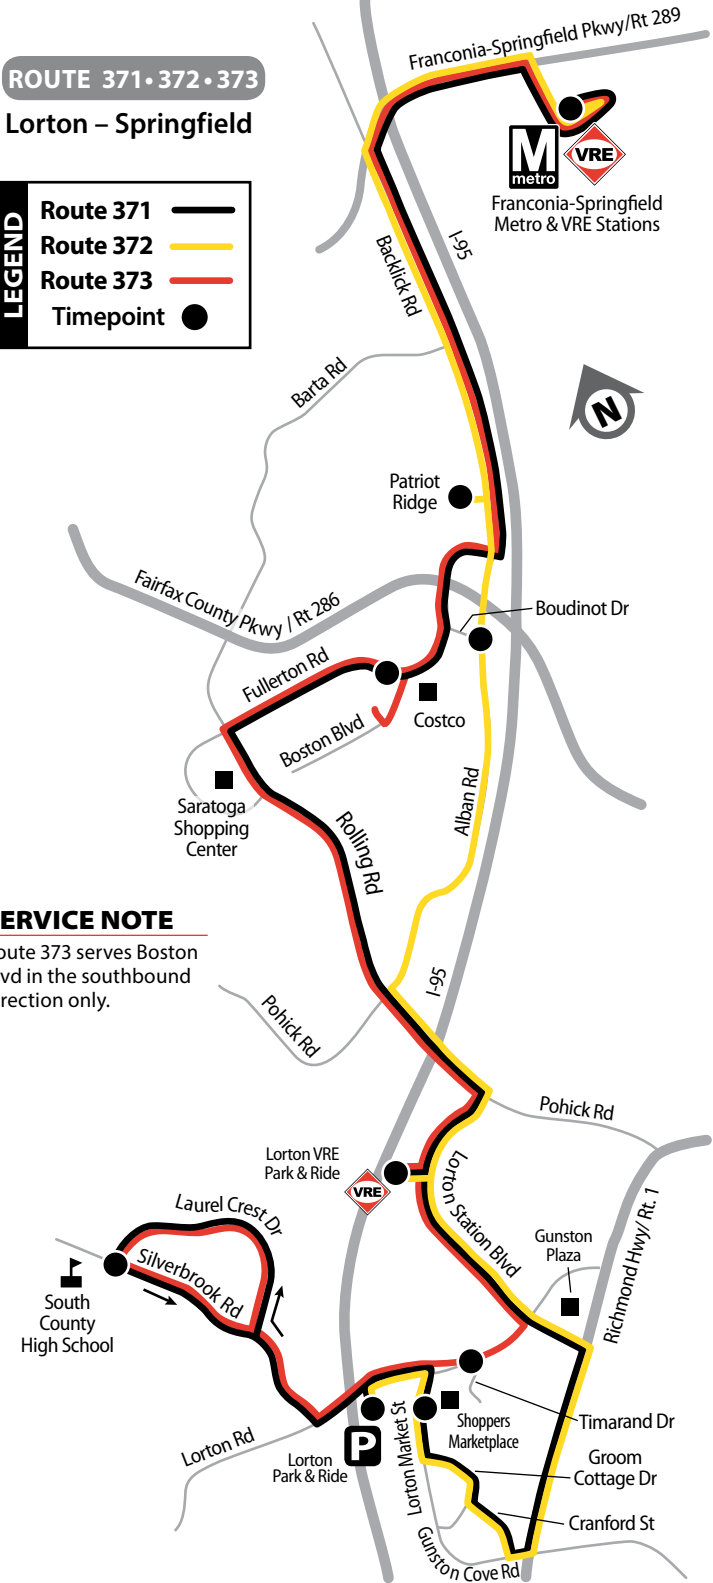

**M** Franconia-Springfield Metro Station  
Fullerton Rd & Boston Blvd  
Lorton VRE Station  
Lorton Market St & Shoppers Marketplace  
**P** Lorton Park & Ride  
Laurel Crest Dr & Silverbrook Rd  
**P** Lorton Park & Ride

## Saturday - AM Southbound ☀

6:10	6:18	6:28	6:39	6:41	—	—
7:00	7:08	7:18	7:29	7:31	—	—
7:50	7:58	8:08	8:19	8:21	—	—
8:40	8:48	8:58	9:09	9:11	—	—
9:15	9:23	9:33	9:44	9:46	—	—
9:50	9:58	10:08	10:19	10:21	—	—
10:25	10:33	10:43	10:54	10:56	—	—
11:00	11:08	11:18	11:30	11:32	—	—
11:35	11:43	11:53	12:05 PM	12:07	—	—

## Saturday - PM Southbound 🌙

12:10	12:18	12:28	12:40	12:42	—	—
12:45	12:53	1:03	1:15	—	1:24	1:29
1:20	1:28	1:38	1:50	—	1:59	2:04
1:55	2:03	2:13	2:25	—	2:34	2:39
2:30	2:38	2:48	3:00	—	3:09	3:14
3:05	3:13	3:23	3:35	—	3:44	3:49
3:40	3:48	3:58	4:10	—	4:19	4:24
4:15	4:23	4:33	4:44	—	4:52	4:57
4:50	4:58	5:08	5:19	—	5:27	5:32
5:25	5:33	5:43	5:54	—	6:02	6:07
6:00	6:08	6:18	6:29	—	6:37	6:42
6:30	6:38	6:48	6:59	—	7:07	7:12
7:05	7:13	7:23	7:34	—	7:42	7:47
7:50	7:58	8:08	8:19	—	8:27	8:32
8:40	8:48	8:58	9:09	—	9:17	9:22
9:30	9:38	9:48	9:59	—	10:07	10:12
10:20	10:28	10:38	10:49	—	10:57	11:02
11:15	11:23	11:33	11:44	11:46	—	—
12:15 AM	12:23	12:33	12:44	12:46	—	—
1:15 AM	1:23	1:33	1:44	1:46	—	—

### Lorton - Springfield

**LEGEND**

- Route 371 — Black line
- Route 372 — Yellow line
- Route 373 — Red line
- Timepoint — Black dot